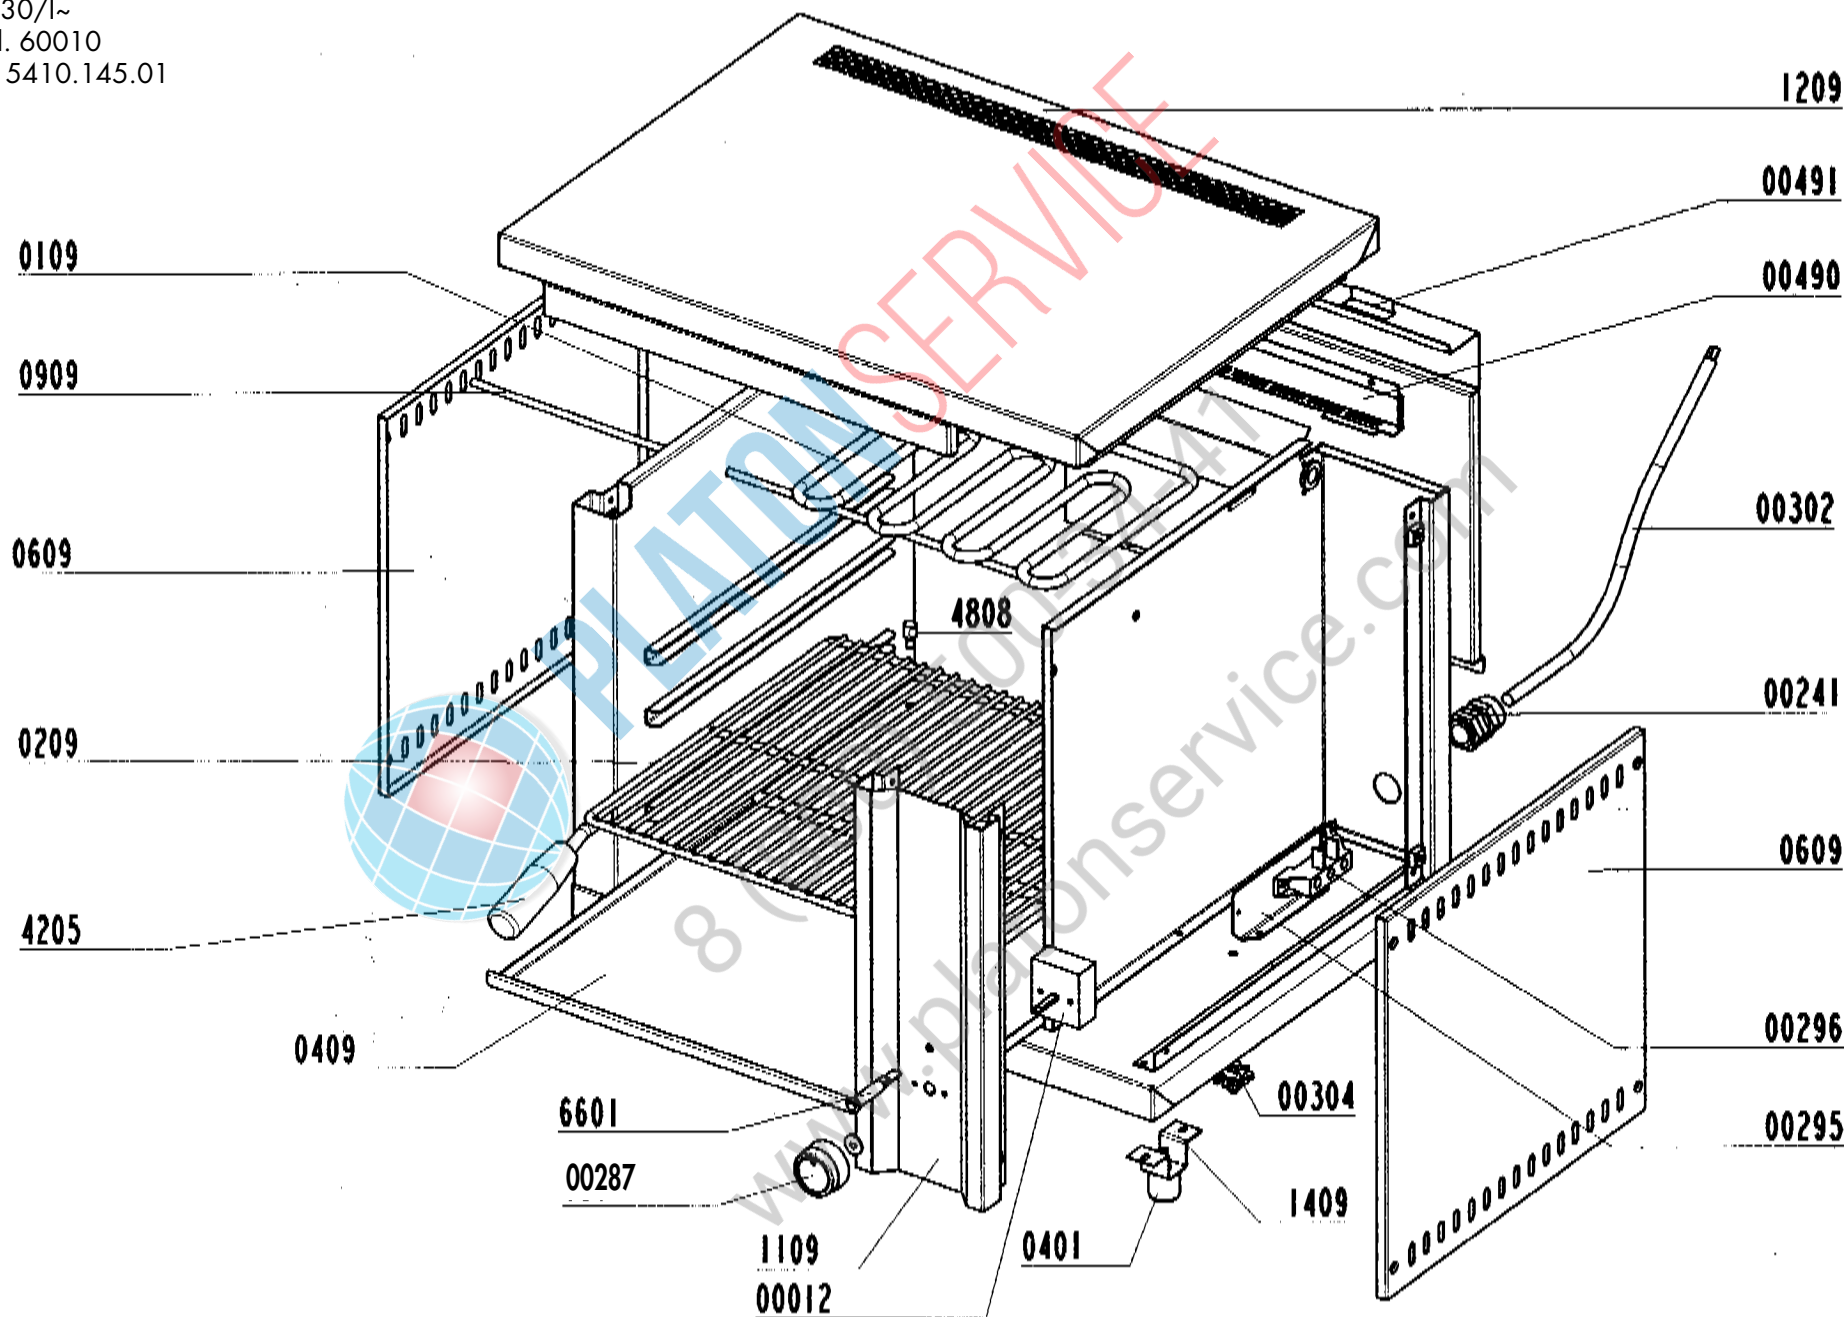

CODE	DESCRIPTION
00012	* REGOLATORE D'ENERGIA 230V - ENERGY REGULATOR - ENERGIEREGLER - REGULATEUR D'ENERGIE - REGULADOR DE ENERGÍA
00287	* MANOPOLA - KNOB - KNEBEL - POIGNEE - POMO
00298	ASSIEME CAVETTERIA × SEF2 400/2 - WIRING KIT - KABELSATZ - CABLAGE ELECTRIQUE - CABLEADO ELÉCTRICO
00302	ASSIEME CAVETTERIA × SEF1 230/1 - WIRING KIT - KABELSATZ - CABLAGE ELECTRIQUE - CABLEADO ELÉCTRICO
00475	ASSIEME CAVETTERIA × SEF2 230/1 - WIRING KIT - KABELSATZ - CABLAGE ELECTRIQUE - CABLEADO ELÉCTRICO
0109	* RESISTENZA 230V - HEATING ELEMENT - HEIZWIDERSTAND - RESISTANCE - RESISTENCIA
0209	GRIGLIA CROMATA × SEF1 - CHROMIUM GRID - ROST AUS CHROM - GRILLE CHROMEE - PARRILLA CROMADA
0309	GRIGLIA CROMATA × SEF2 - CHROMIUM GRID - ROST AUS CHROM - GRILLE CHROMEE - PARRILLA CROMADA
0401	PIEDINO - RUBBER FOOT - FUß - PIED - PIECECILLO
0409	BACINELLA RACCOGLIGRASSI × SEF1 - DRIP TRAY - FETTAUFFANGSCHALE - CUVE - CUBETA RECOGEGRASAS
0509	BACINELLA RACCOGLIGRASSI × SEF2 - DRIP TRAY - FETTAUFFANGSCHALE - CUVE - CUBETA RECOGEGRASAS
1109	CRUSCOTTO × SEF1 - FRONT PANEL - FRONTALBLENDE - PANNEAU FRONTAL - PANEL FRONTAL
4205	IMPUGNATURA GRIGLIA - HANDLE × GRID - HANDGRIFF ZU ROST - POIGNEE POUR GRILLE - MANGO PARA REJILLA
6601	* LAMPADA SPIA - PILOT LAMP - KONTROLLLEUCHTE - LAMPE - PILOTO
	* Parti di ricambio consigliate - Suggested spare parts - Empfohlene Ersatzteile - Pièces de rechange conseillées - Repuestos aconsejados

SEF I
V. 230/1~
Cod. 60010
Dis. 5410.145.01

12

SEF 2
V. 230/1~
Cod. 60220
Dis. 5410.172.01

SEF 2
V. 400/2 N~
Cod. 60020
Dis. 5410.146.01