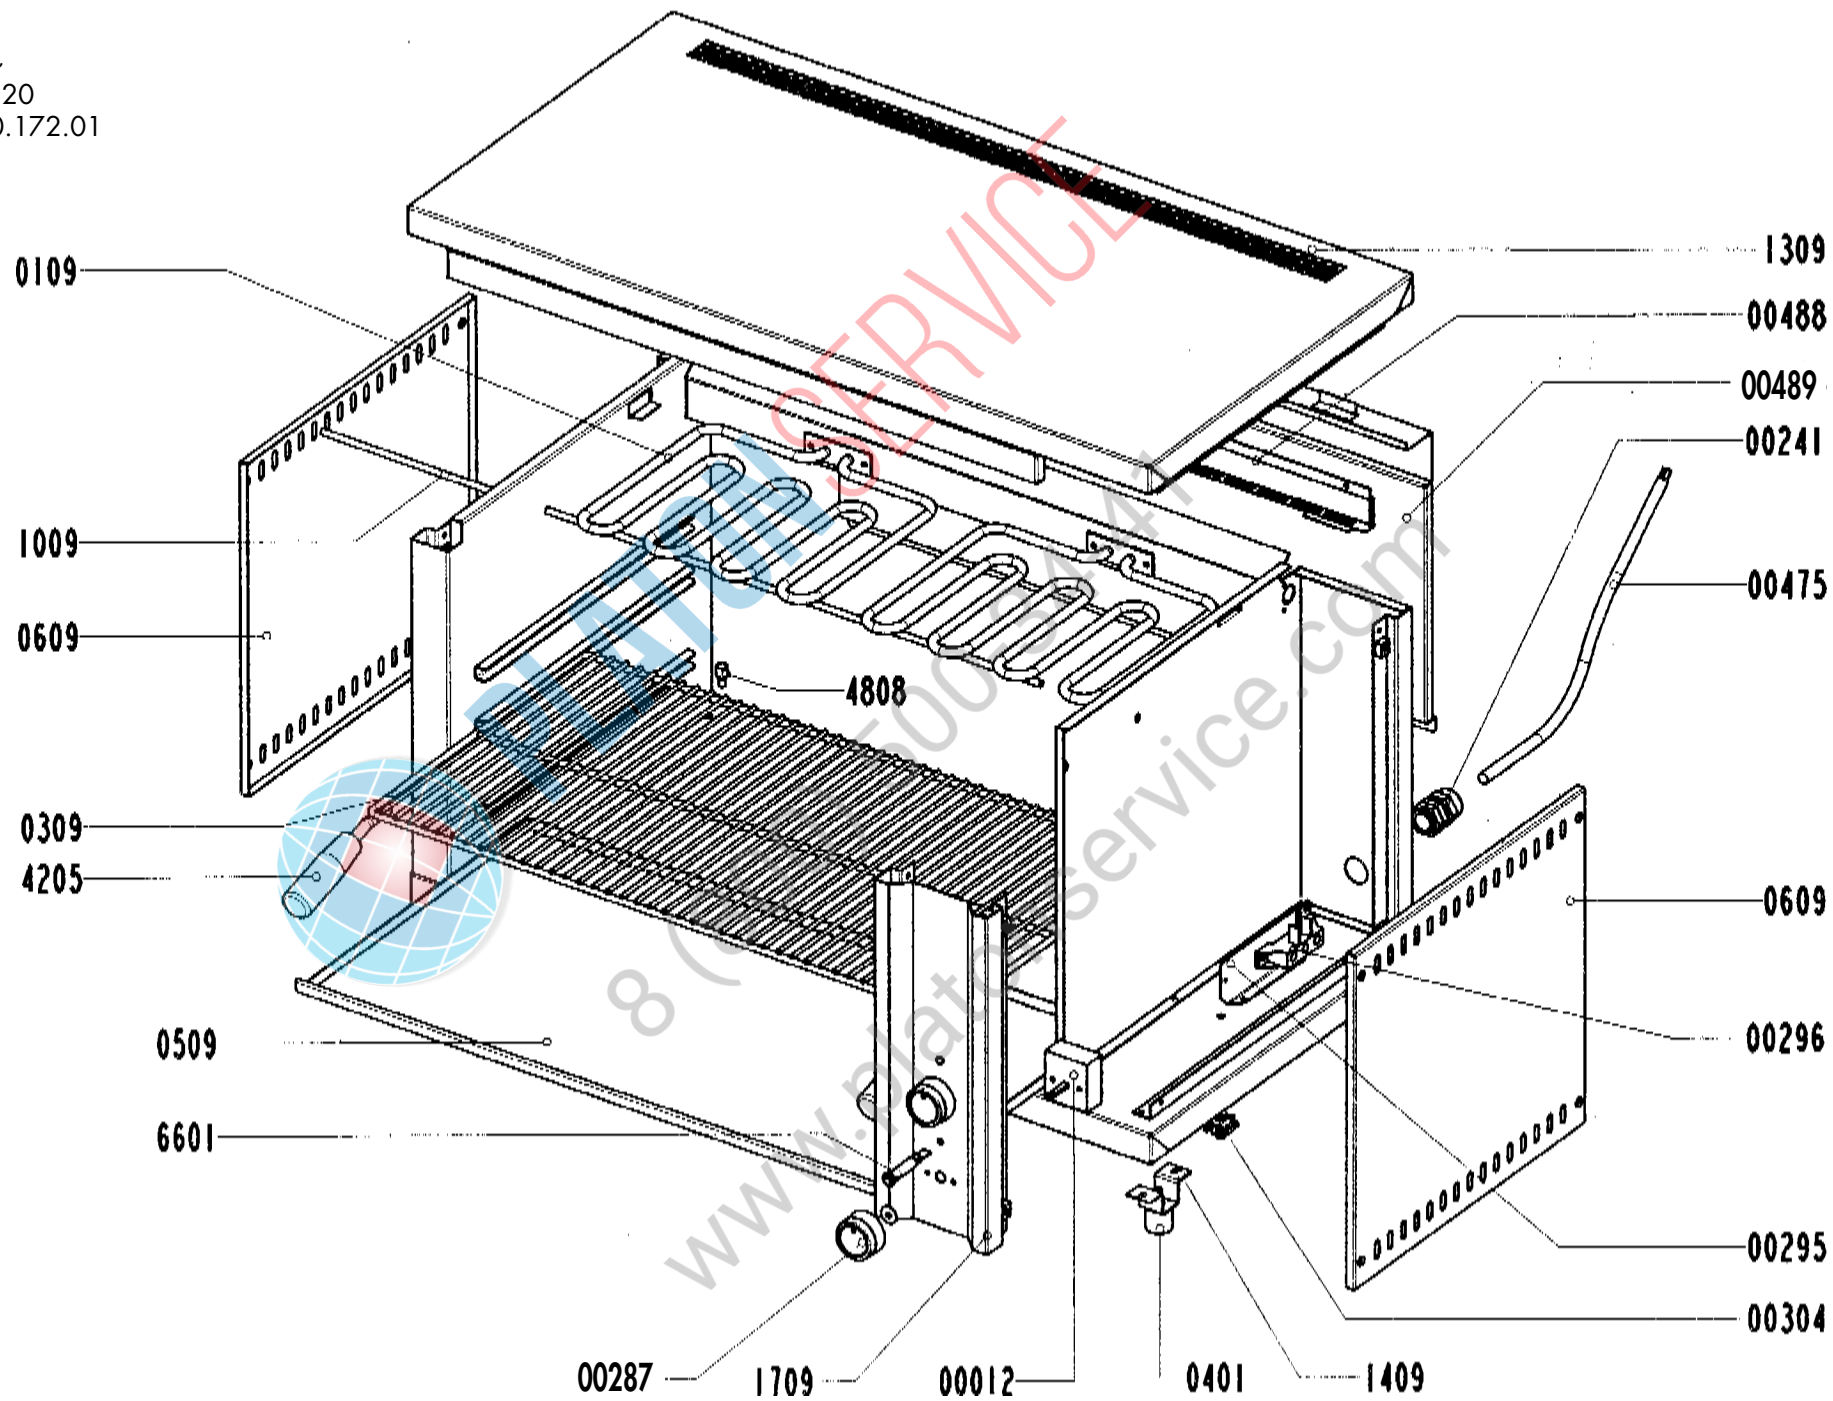

CODE	DESCRIPTION
00012	* REGOLATORE D'ENERGIA 230V - ENERGY REGULATOR - ENERGIEREGLER - REGULATEUR D'ENERGIE - REGULADOR DE ENERGÍA
00287	* MANOPOLA - KNOB - KNEBEL - POIGNEE - POMO
00298	ASSIEME CAVETTERIA × SEF2 400/2 - WIRING KIT - KABELSATZ - CABLAGE ELECTRIQUE - CABLEADO ELÉCTRICO
00302	ASSIEME CAVETTERIA × SEF1 230/1 - WIRING KIT - KABELSATZ - CABLAGE ELECTRIQUE - CABLEADO ELÉCTRICO
00475	ASSIEME CAVETTERIA × SEF2 230/1 - WIRING KIT - KABELSATZ - CABLAGE ELECTRIQUE - CABLEADO ELÉCTRICO
0109	* RESISTENZA 230V - HEATING ELEMENT - HEIZWIDERSTAND - RESISTANCE - RESISTENCIA
0209	GRIGLIA CROMATA × SEF1 - CHROMIUM GRID - ROST AUS CHROM - GRILLE CHROMEE - PARRILLA CROMADA
0309	GRIGLIA CROMATA × SEF2 - CHROMIUM GRID - ROST AUS CHROM - GRILLE CHROMEE - PARRILLA CROMADA
0401	PIEDINO - RUBBER FOOT - FUß - PIED - PIECECILLO
0409	BACINELLA RACCOGLIGRASSI × SEF1 - DRIP TRAY - FETTAUFFANGSCHALE - CUVE - CUBETA RECOGEGRASAS
0509	BACINELLA RACCOGLIGRASSI × SEF2 - DRIP TRAY - FETTAUFFANGSCHALE - CUVE - CUBETA RECOGEGRASAS
1109	CRUSCOTTO × SEF1 - FRONT PANEL - FRONTALBLENDE - PANNEAU FRONTAL - PANEL FRONTAL
4205	IMPUGNATURA GRIGLIA - HANDLE × GRID - HANDGRIFF ZU ROST - POIGNEE POUR GRILLE - MANGO PARA REJILLA
6601	* LAMPADA SPIA - PILOT LAMP - KONTROLLLEUCHTE - LAMPE - PILOTO
	* Parti di ricambio consigliate - Suggested spare parts - Empfohlene Ersatzteile - Pièces de rechange conseillées - Repuestos aconsejados

SEF I
V. 230/1~
Cod. 60010
Dis. 5410.145.01

12

SEF 2
V. 230/1~
Cod. 60220
Dis. 5410.172.01

SEF 2
V. 400/2 N~
Cod. 60020
Dis. 5410.146.01